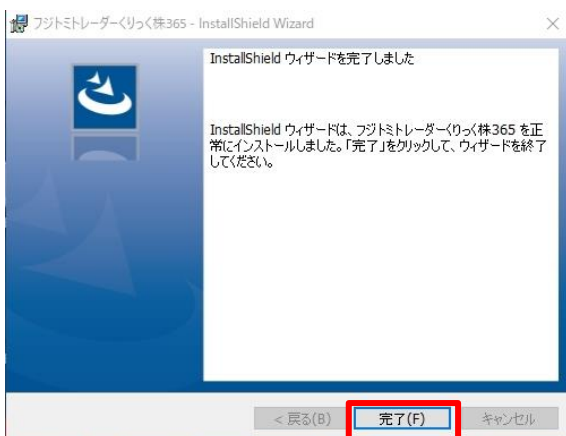

### 3.インストール

実行ボタンをクリックするとインストーラーが起動しますので、内容をご確認の上、「次へ」を押してください。

続いて、「インストール」ボタンをクリックしインストールを行ってください。

完了ボタンをクリックするとデスクトップ上にアプリケーションのショートカットが表示されます。