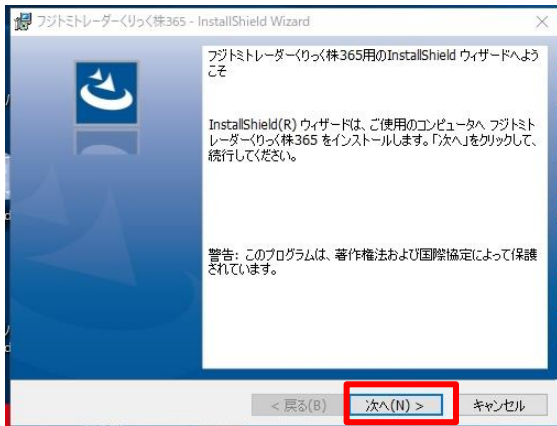

3.インストール

実行ボタンをクリックするとインストーラーが起動しますので、内容をご確認の上、「次へ」を押してください。