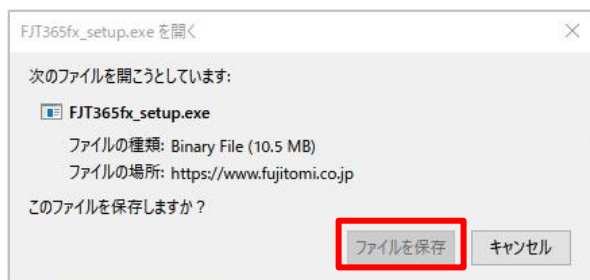

Windowsアプリ版
待望デビュー！

Windows 画面左バナーのダウンロードボタンから exe ファイルをダウンロードしてください。

2.ダウンロード

ダウンロード後、実行を押しファイルを実行します。

(1)Internet Explorer の場合

(2)Google Chrome の場合

(3)Firefox の場合

3.インストール