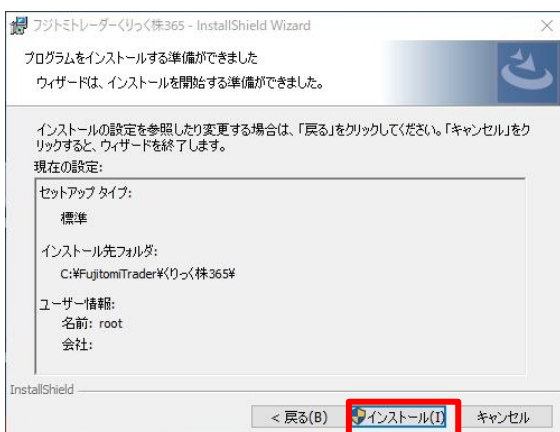

### (2)Google Chrome の場合

### (3)Firefox の場合

### 3.インストール

実行ボタンをクリックするとインストーラーが起動しますので、内容をご確認の上、「次へ」を押してください。

続いて、「インストール」ボタンをクリックしインストールを行ってください。

完了ボタンをクリックするとデスクトップ上にアプリケーションのショートカットが表示されます。