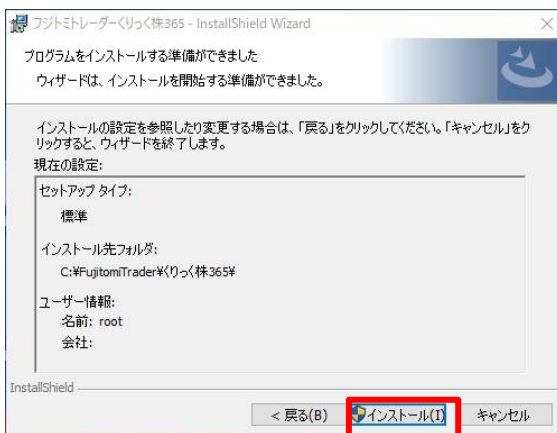

続いて、「インストール」ボタンをクリックしインストールを行ってください。