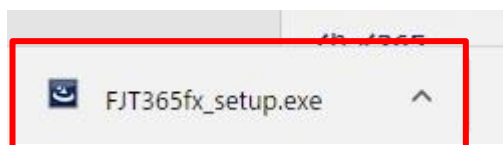

(2)Google Chrome の場合