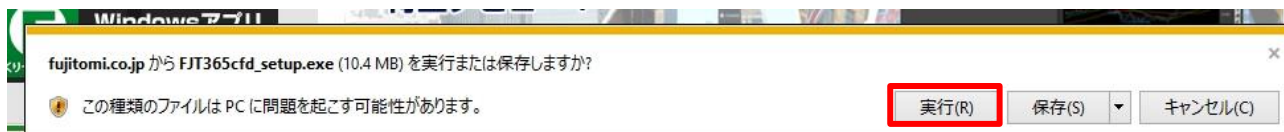

2.ダウンロード

ダウンロード後、実行を押しファイルを実行します。

(1)Internet Explorer の場合