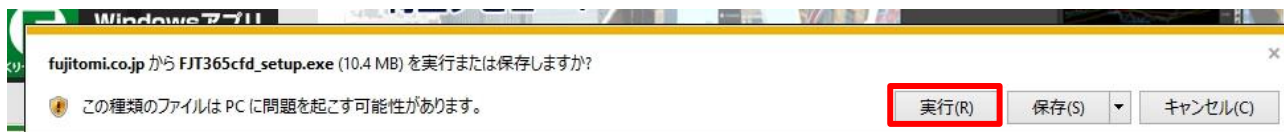

Windowsアプリ版
待望デビュー！

Windows 画面左バナーのダウンロードボタンから exe ファイルをダウンロードしてください。

2.ダウンロード

ダウンロード後、実行を押しファイルを実行します。

(1)Internet Explorer の場合

(2)Google Chrome の場合

(3)Firefox の場合

3.インストール

実行ボタンをクリックするとインストーラーが起動しますので、内容をご確認の上、「次へ」を押してください。

続いて、「インストール」ボタンをクリックしインストールを行ってください。

完了ボタンをクリックするとデスクトップ上にアプリケーションのショートカットが表示されます。

4.起動

ショートカットキーをクリックしてアプリを起動してください。

ログイン ID、パスワードを入力の上ログインしてください。