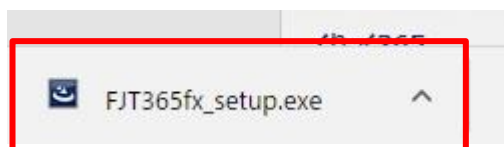

Windowsアプリ版
待望デビュー！

Windows 画面左バナーのダウンロードボタンから exe ファイルをダウンロードしてください。

2.ダウンロード

ダウンロード後、実行を押しファイルを実行します。

(1)Internet Explorer の場合

(2)Google Chrome の場合

(3)Firefox の場合

3.インストール